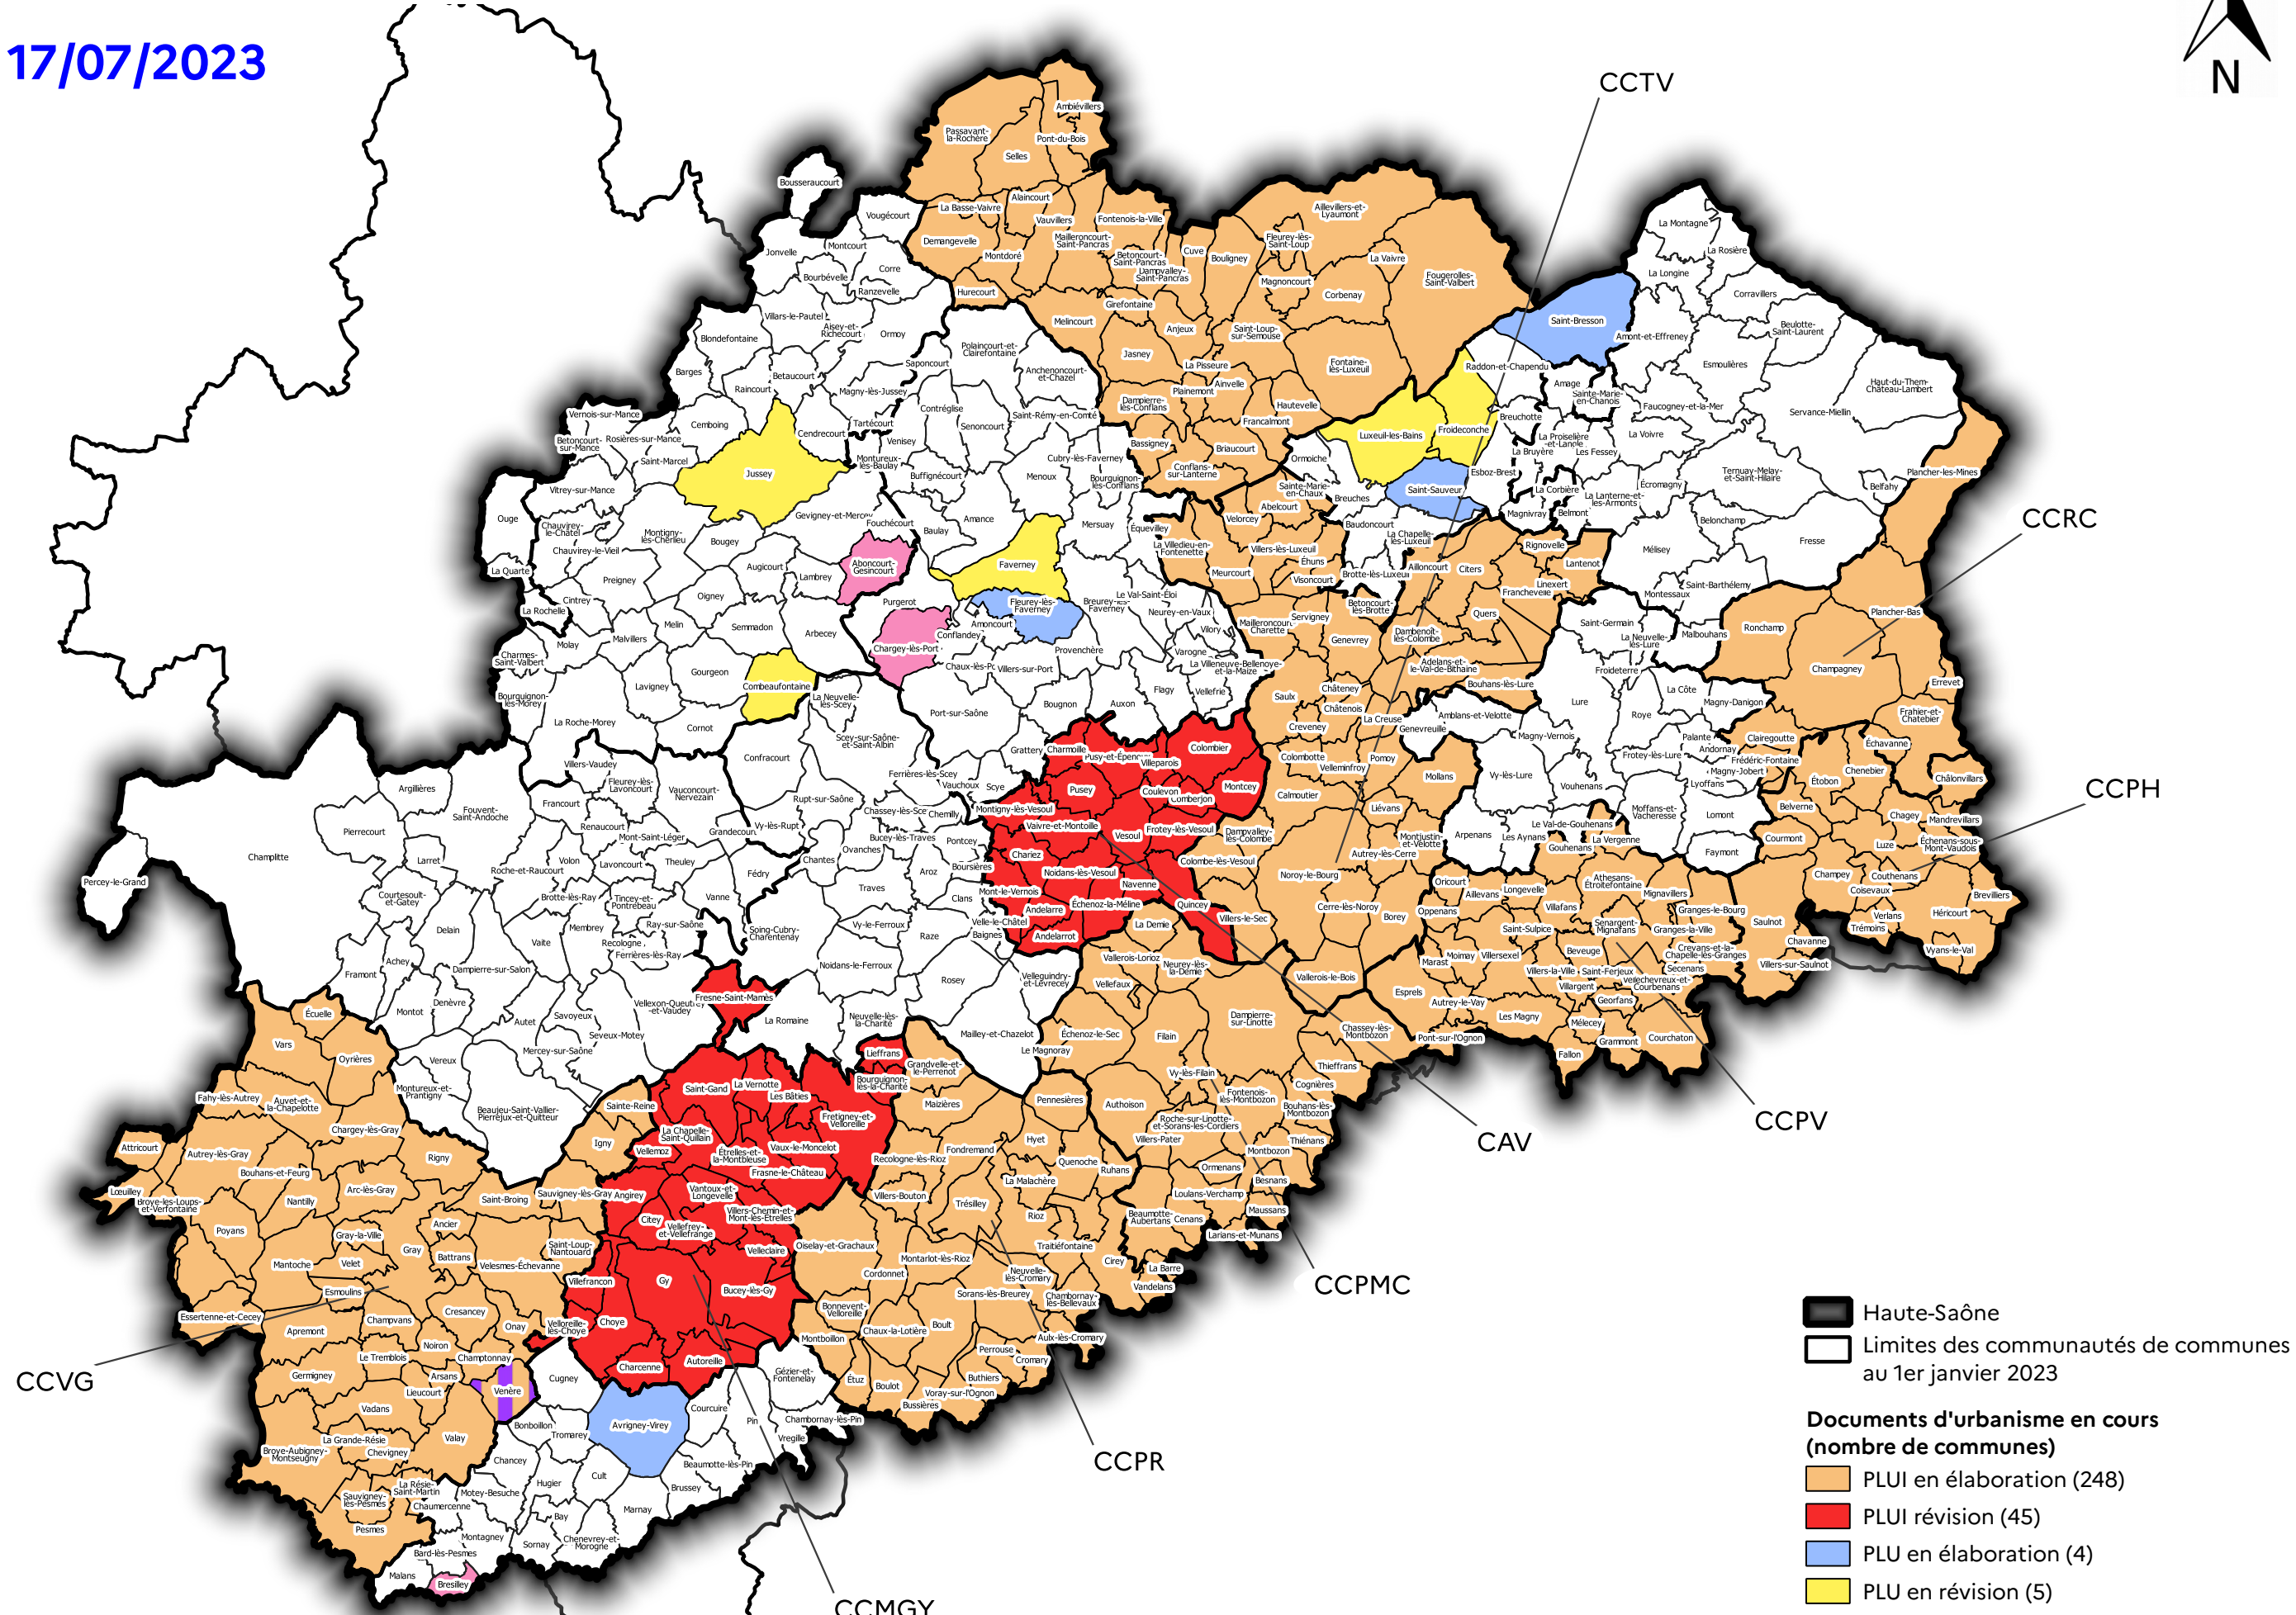

ETAT D'AVANCEMENT DES DOCUMENTS D'URBANISME EN COURS

au 17/07/2023

Direction Départementale Des Territoires de la Haute-Saône

Haute-Saône
 Limites des communautés de communes au 1er janvier 2023

Documents d'urbanisme en cours (nombre de communes)

- PLUI en élaboration (248)
- PLUI révision (45)
- PLU en élaboration (4)
- PLU en révision (5)
- CC en élaboration (2)
- CC en révision (1)

Conception : DDT70/STM/ATG/SIG

Source : DDT70/SUHC/Planification - données mises à jour en juillet 2023

Carte mise à jour le 17/07/2023

Localisation du fichier : H:\Production_SIG\1_Cartes_QGS_PDF\Urbanisme\Urbanisme reglementaire\Planification\Etat_avancement_DU.qgs (MP_cartotheque_A3_DU_encours_ok)