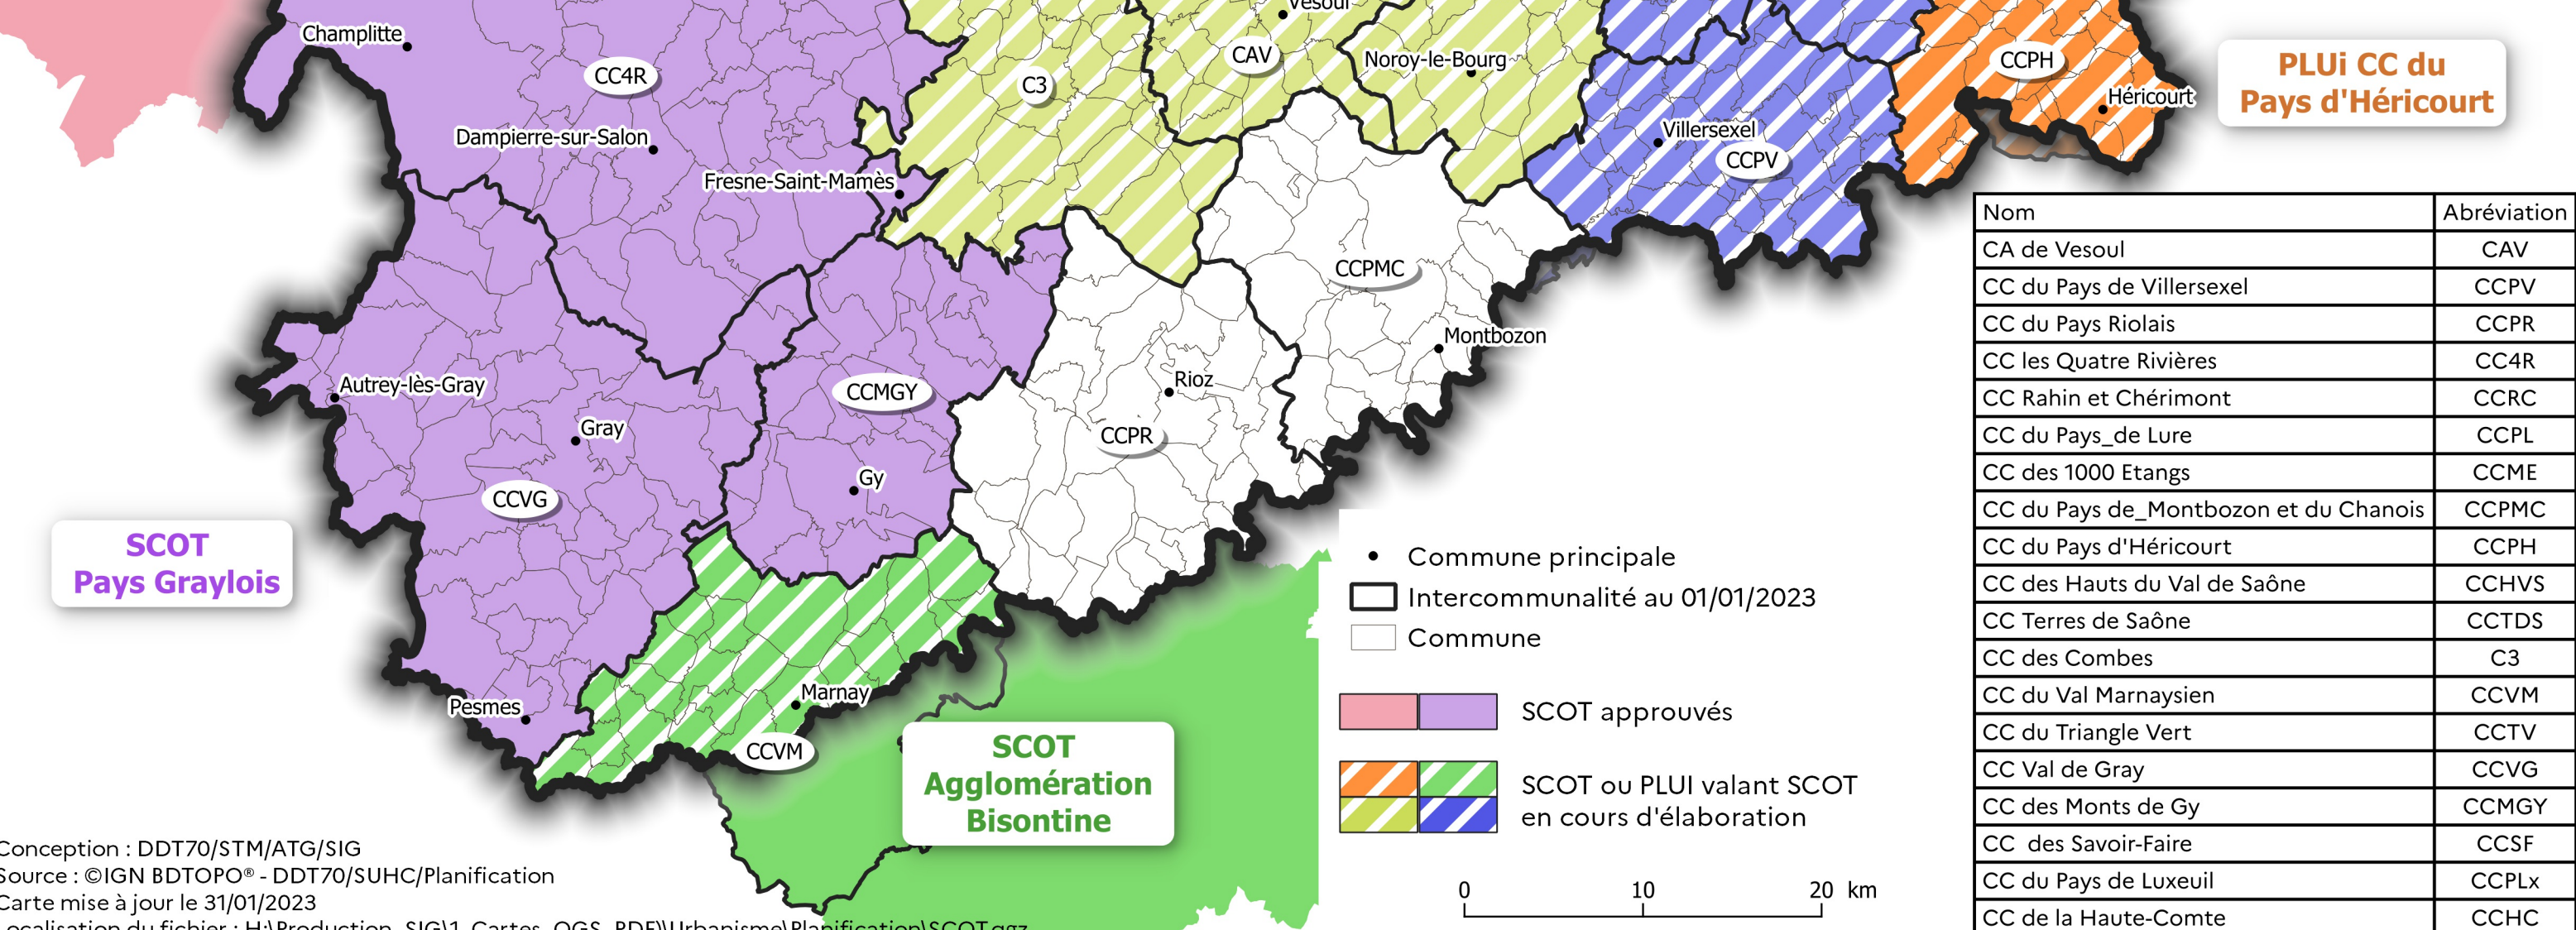

PRÉFET DE LA HAUTE-SAÔNE

*Liberté
Égalité
Fraternité*

Direction Départementale Des Territoires de la Haute-Saône

SCOT EN COURS D'ELABORATION ET OPPOSABLES

SCOT Pays de Langres

SCOT Pays des Vosges Saonoises

SCOT Pays Vesoul Val de Saône

PLUi CC du Pays d'Héricourt

SCOT Pays Graylois

SCOT Agglomération Bisontine

- Commune principale
- Intercommunalité au 01/01/2023
- Commune

- SCOT approuvés
- SCOT ou PLUi valant SCOT en cours d'élaboration

Nom	Abréviation
CA de Vesoul	CAV
CC du Pays de Villersexel	CCPV
CC du Pays Riolais	CCPR
CC les Quatre Rivières	CC4R
CC Rahin et Chérimont	CCRC
CC du Pays_de Lure	CCPL
CC des 1000 Etangs	CCME
CC du Pays de_Montbozon et du Chanois	CCPMC
CC du Pays d'Héricourt	CCPH
CC des Hauts du Val de Saône	CCHVS
CC Terres de Saône	CCTDS
CC des Combes	C3
CC du Val Marnaysien	CCVM
CC du Triangle Vert	CCTV
CC Val de Gray	CCVG
CC des Monts de Gy	CCMGY
CC des Savoir-Faire	CCSF
CC du Pays de Luxeuil	CCPLx
CC de la Haute-Comte	CCHC