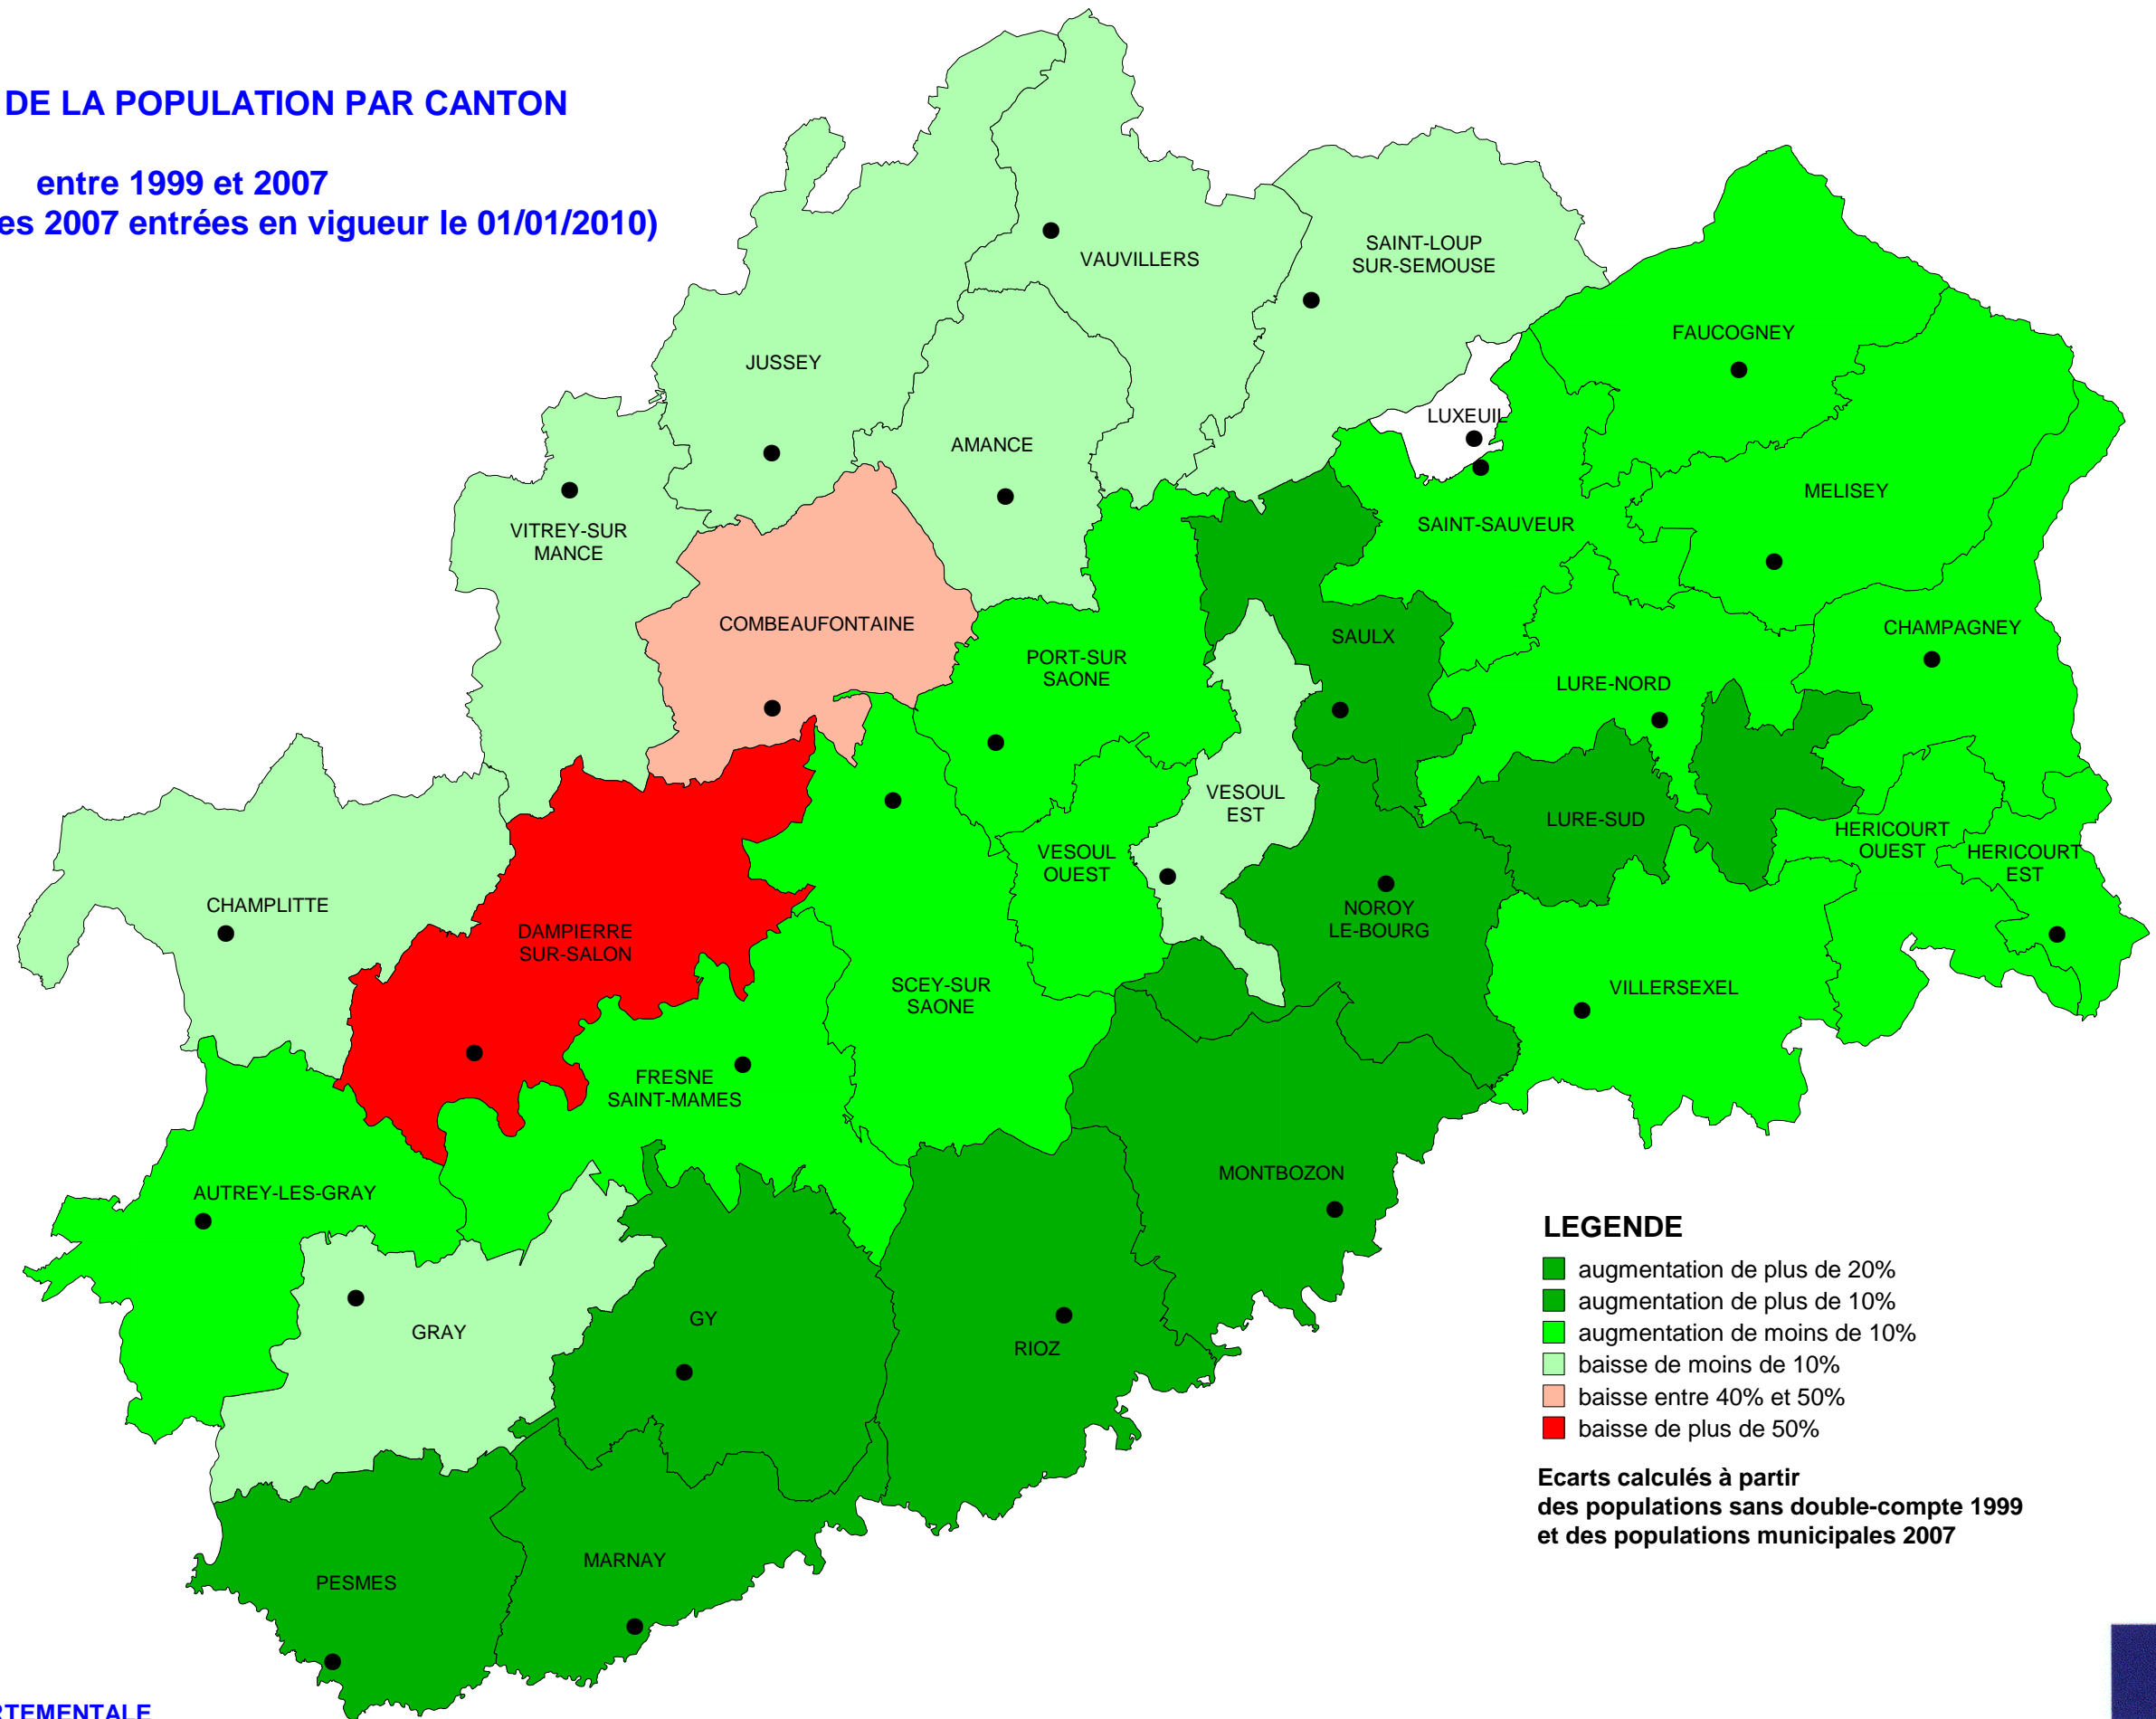

# DEPARTEMENT DE LA HAUTE-SAONE

## EVOLUTION DE LA POPULATION PAR CANTON

entre 1999 et 2007

(populations légales 2007 entrées en vigueur le 01/01/2010)

### LEGENDE

- augmentation de plus de 20%
- augmentation de plus de 10%
- augmentation de moins de 10%
- baisse de moins de 10%
- baisse entre 40% et 50%
- baisse de plus de 50%

Ecarts calculés à partir  
des populations sans double-compte 1999  
et des populations municipales 2007