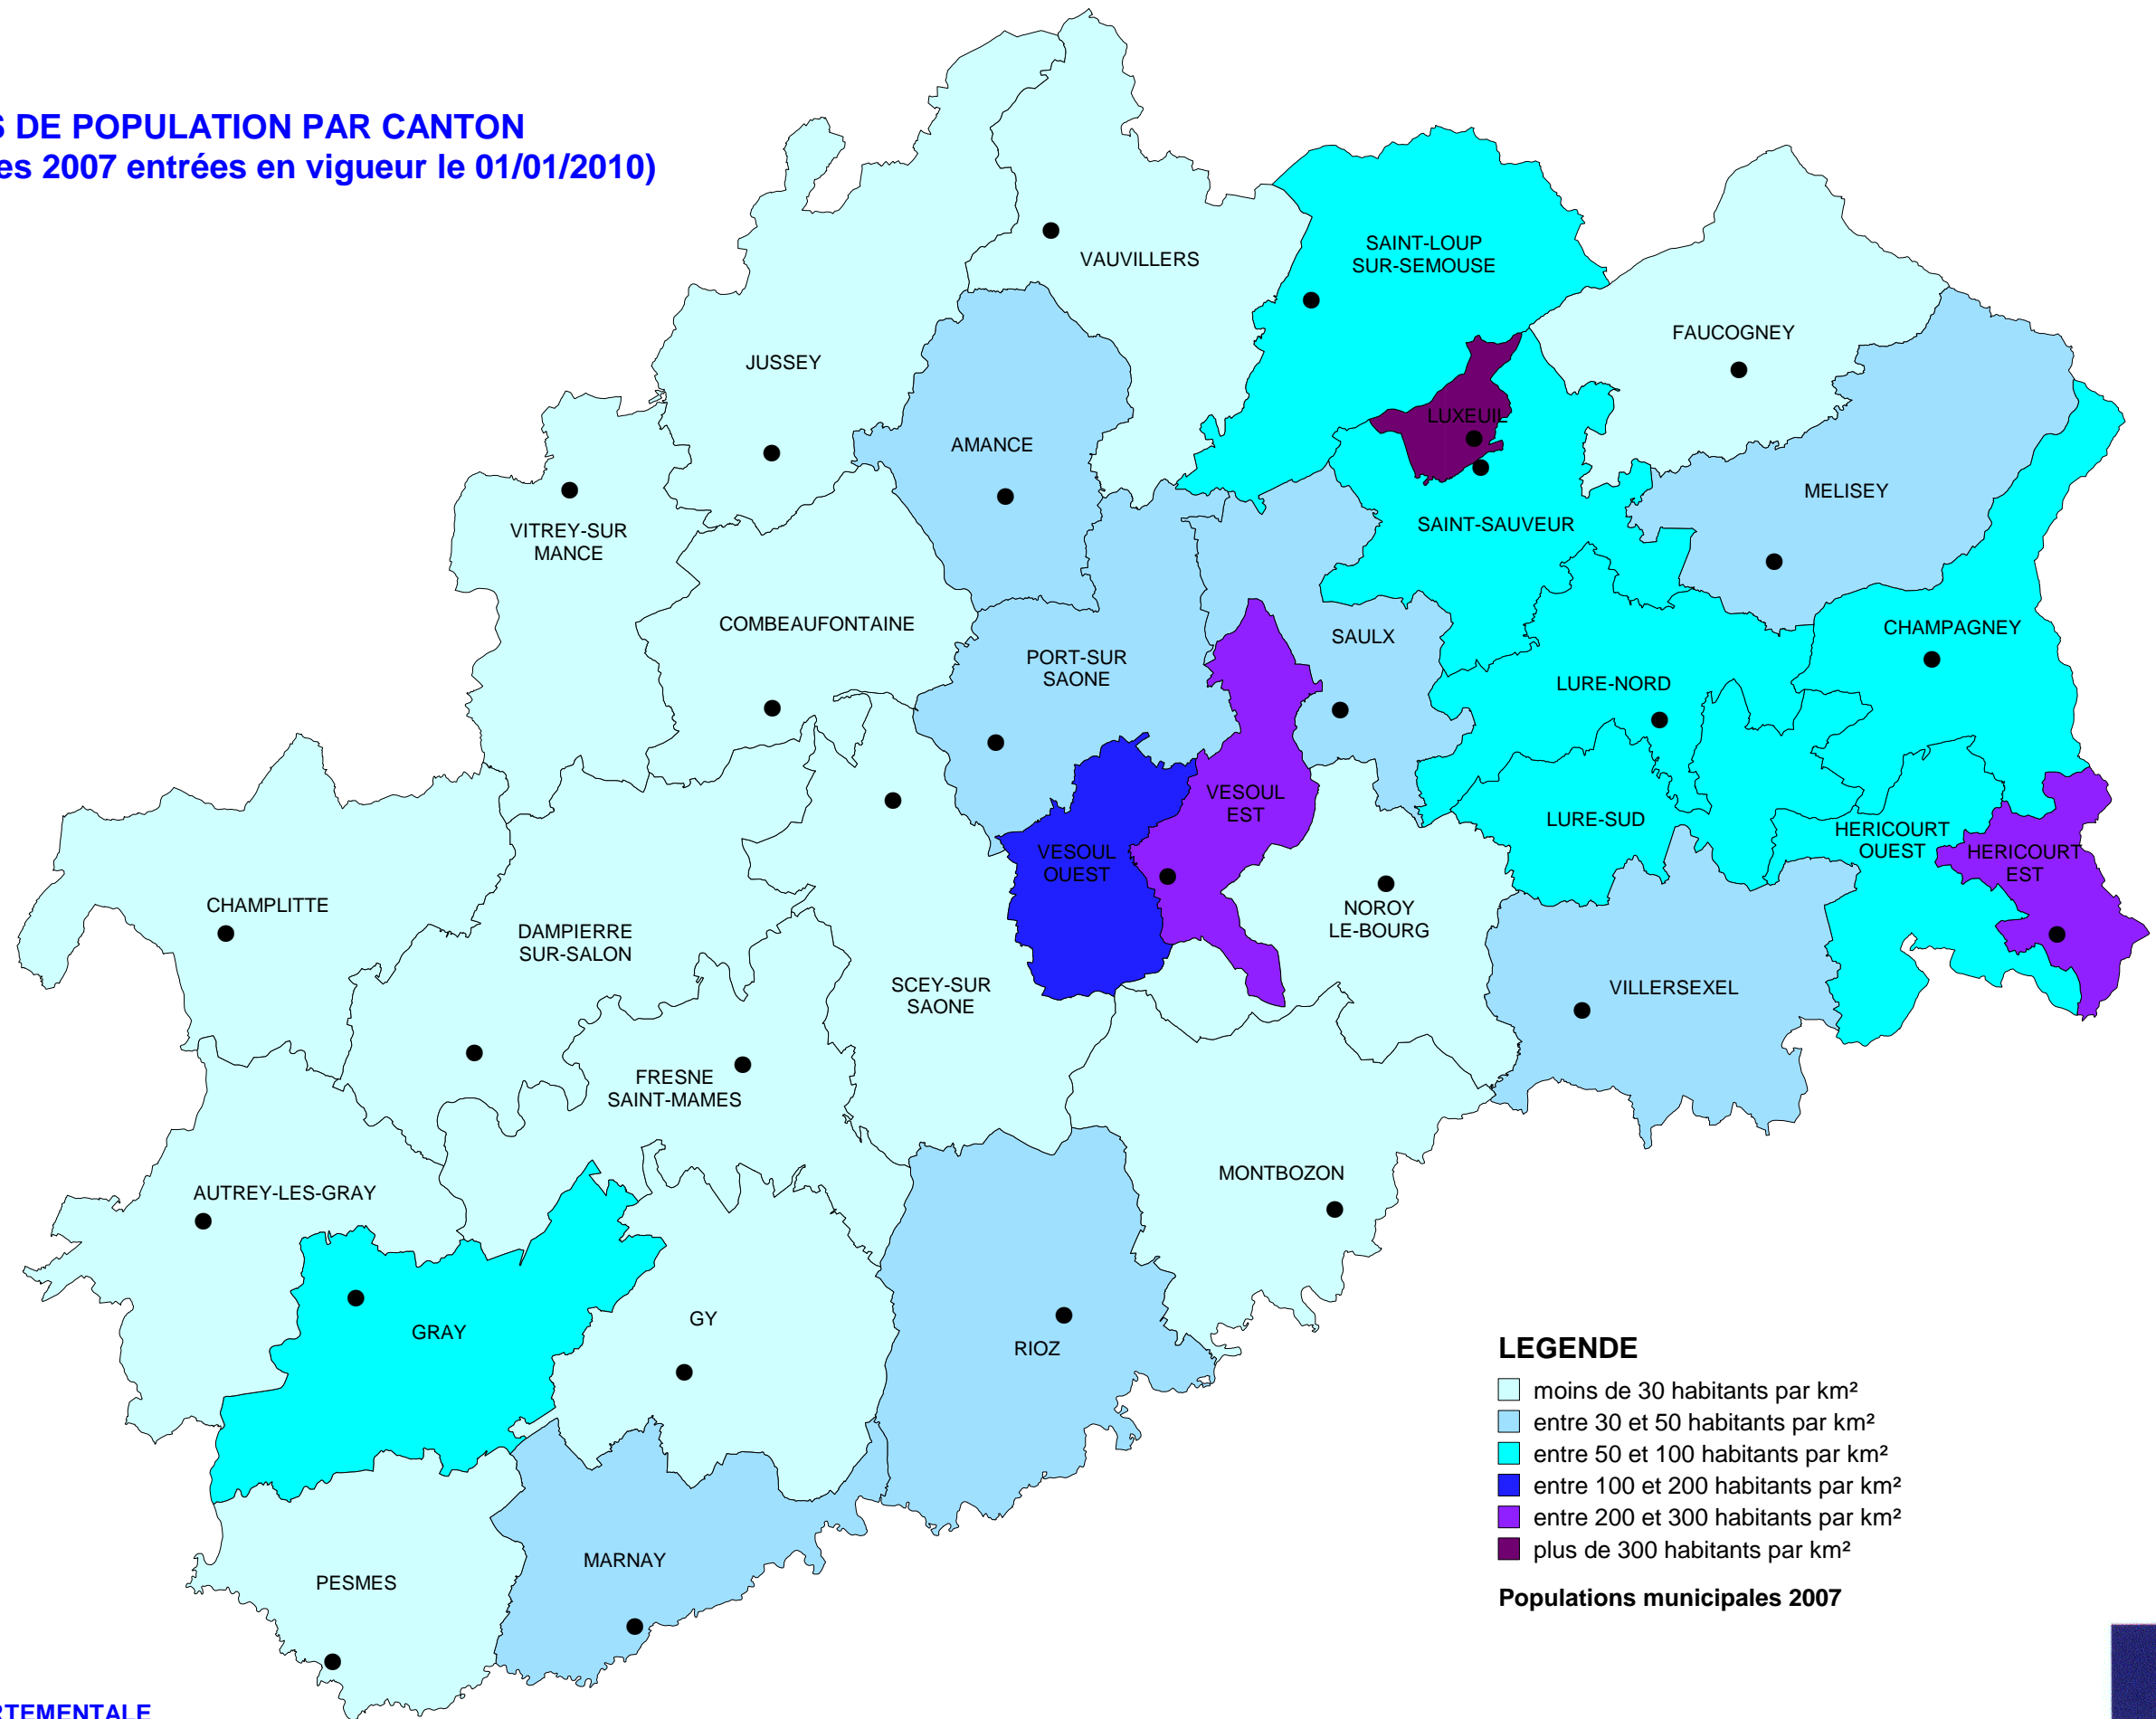

DEPARTEMENT DE LA HAUTE-SAONE

DENSITES DE POPULATION PAR CANTON (populations légales 2007 entrées en vigueur le 01/01/2010)

LEGENDE

- moins de 30 habitants par km²
- entre 30 et 50 habitants par km²
- entre 50 et 100 habitants par km²
- entre 100 et 200 habitants par km²
- entre 200 et 300 habitants par km²
- plus de 300 habitants par km²

Populations municipales 2007