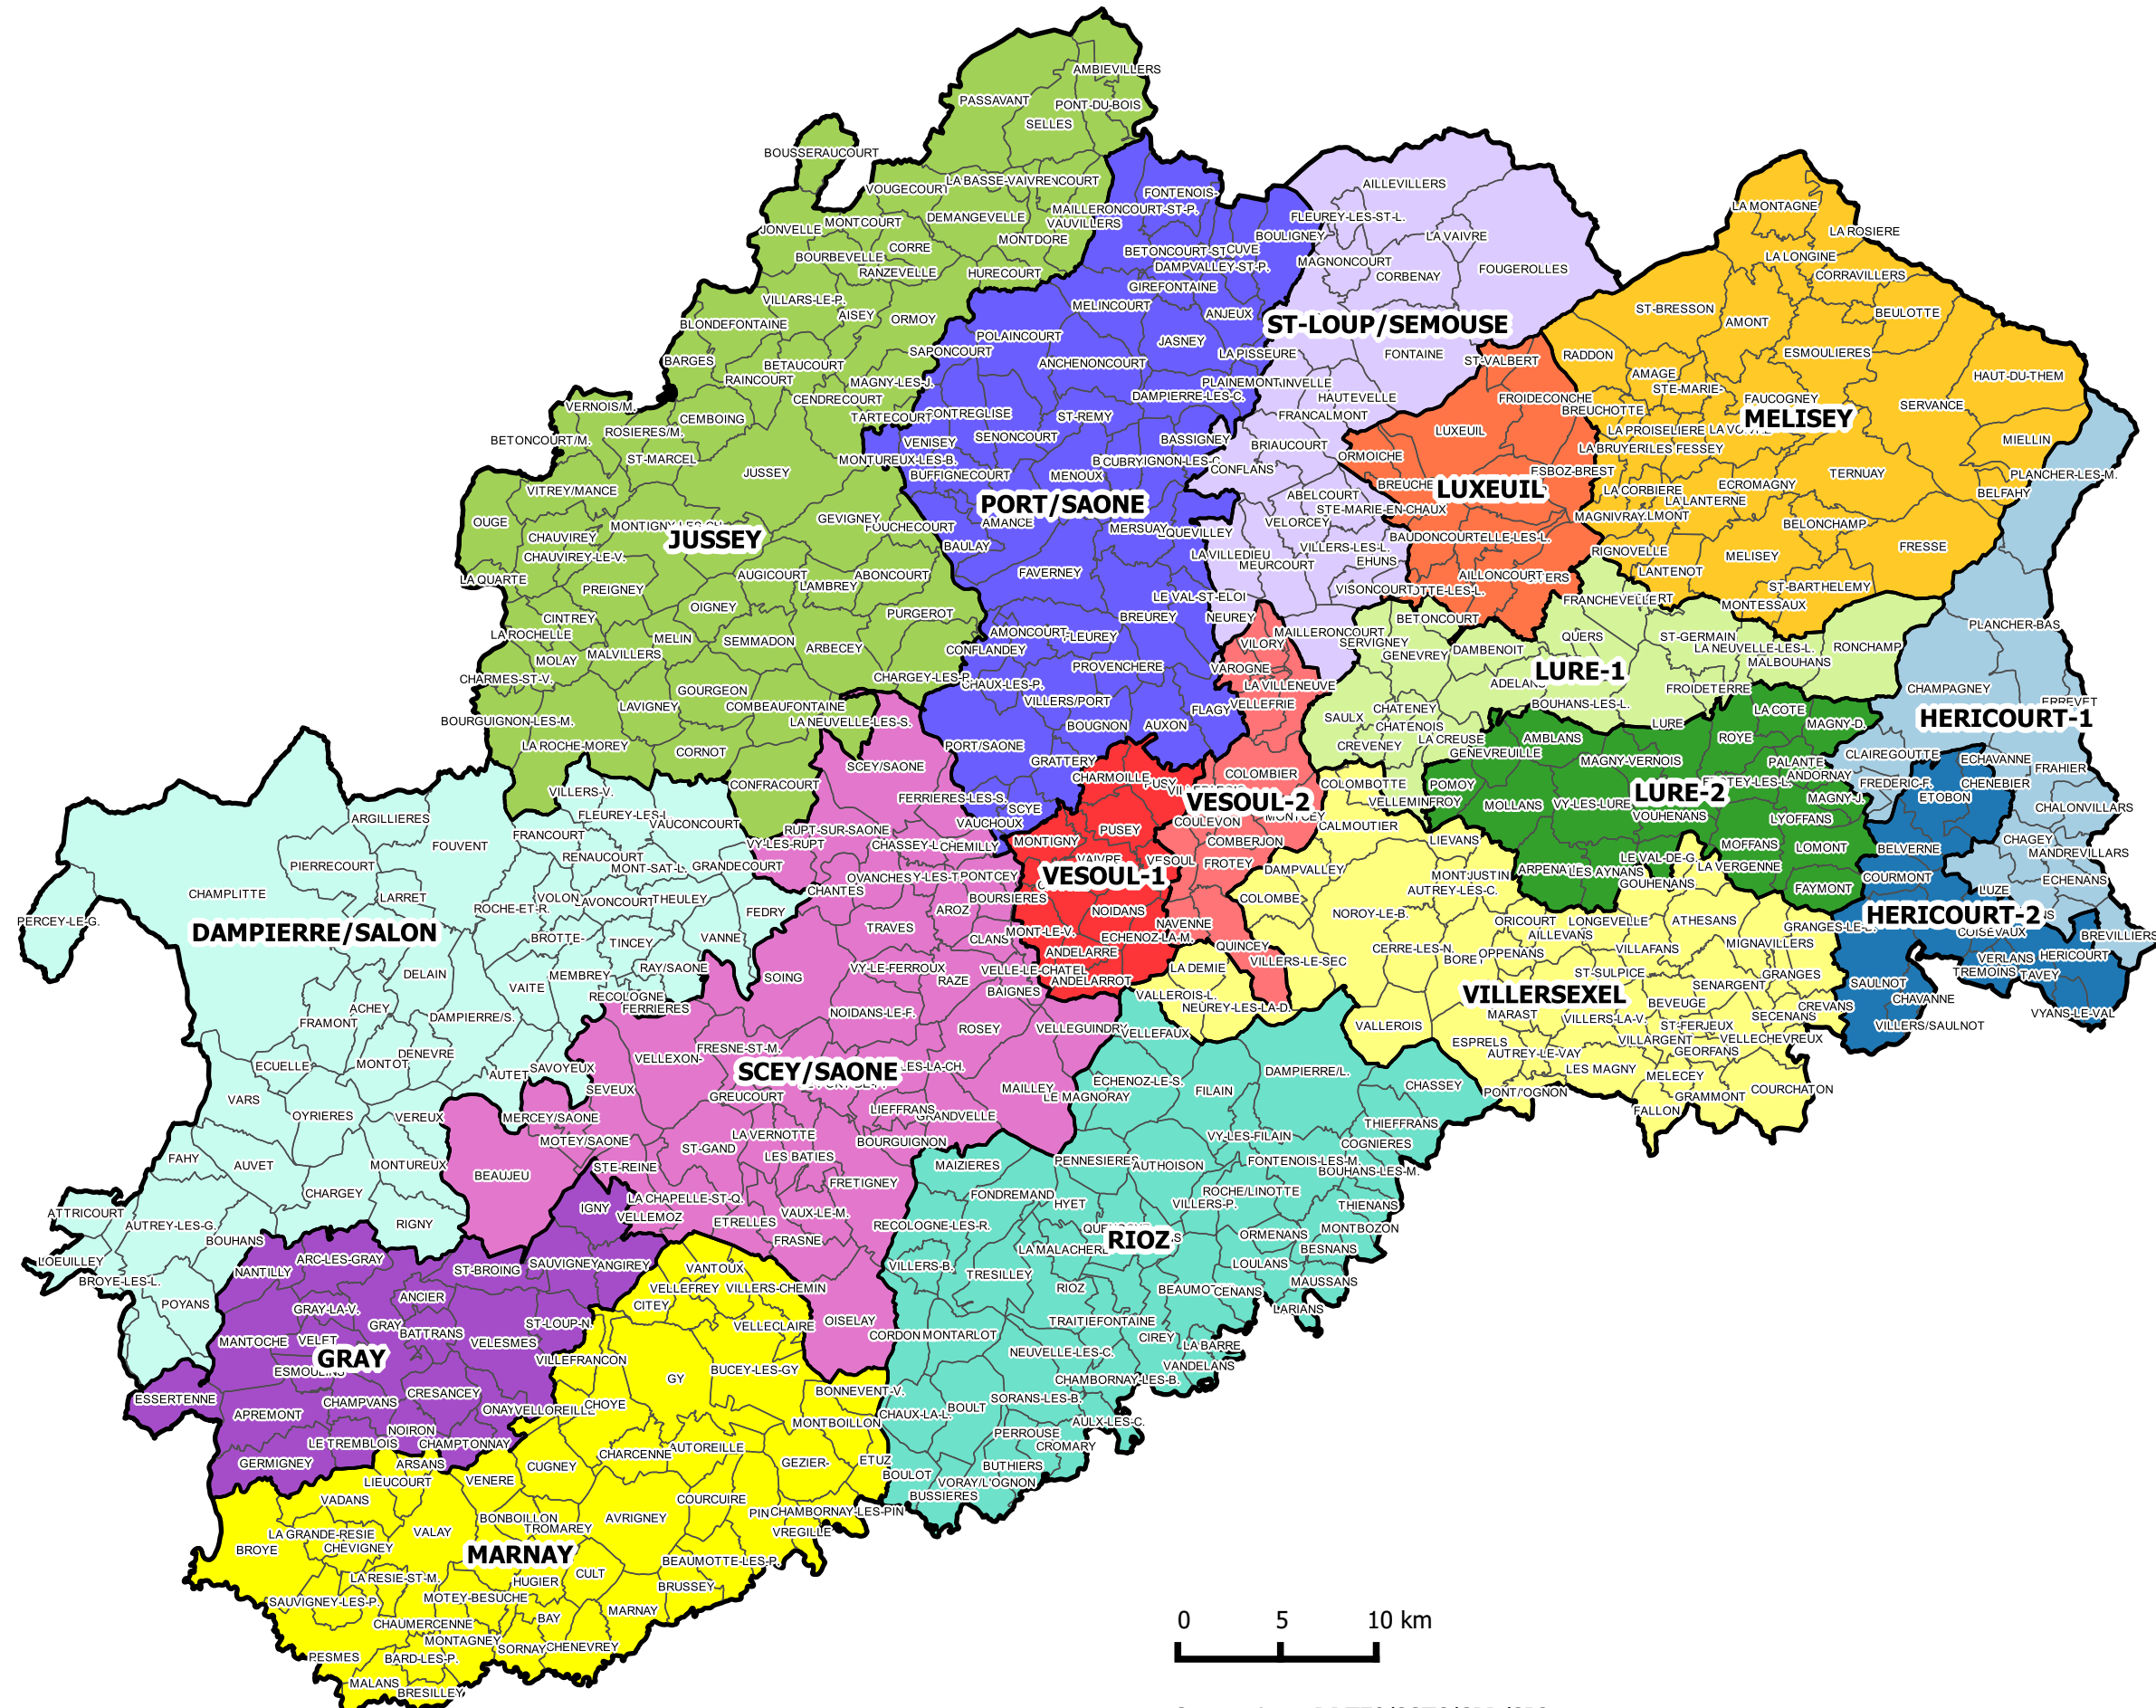

LES CANTONS DE LA HAUTE-SAONE

Conception : DDT70/SSTC/CPD/SIG
Source : Décret n°2014-164 du 17 février 2014 - IGN BCARTO©
Carte réalisée le 23/12/2014