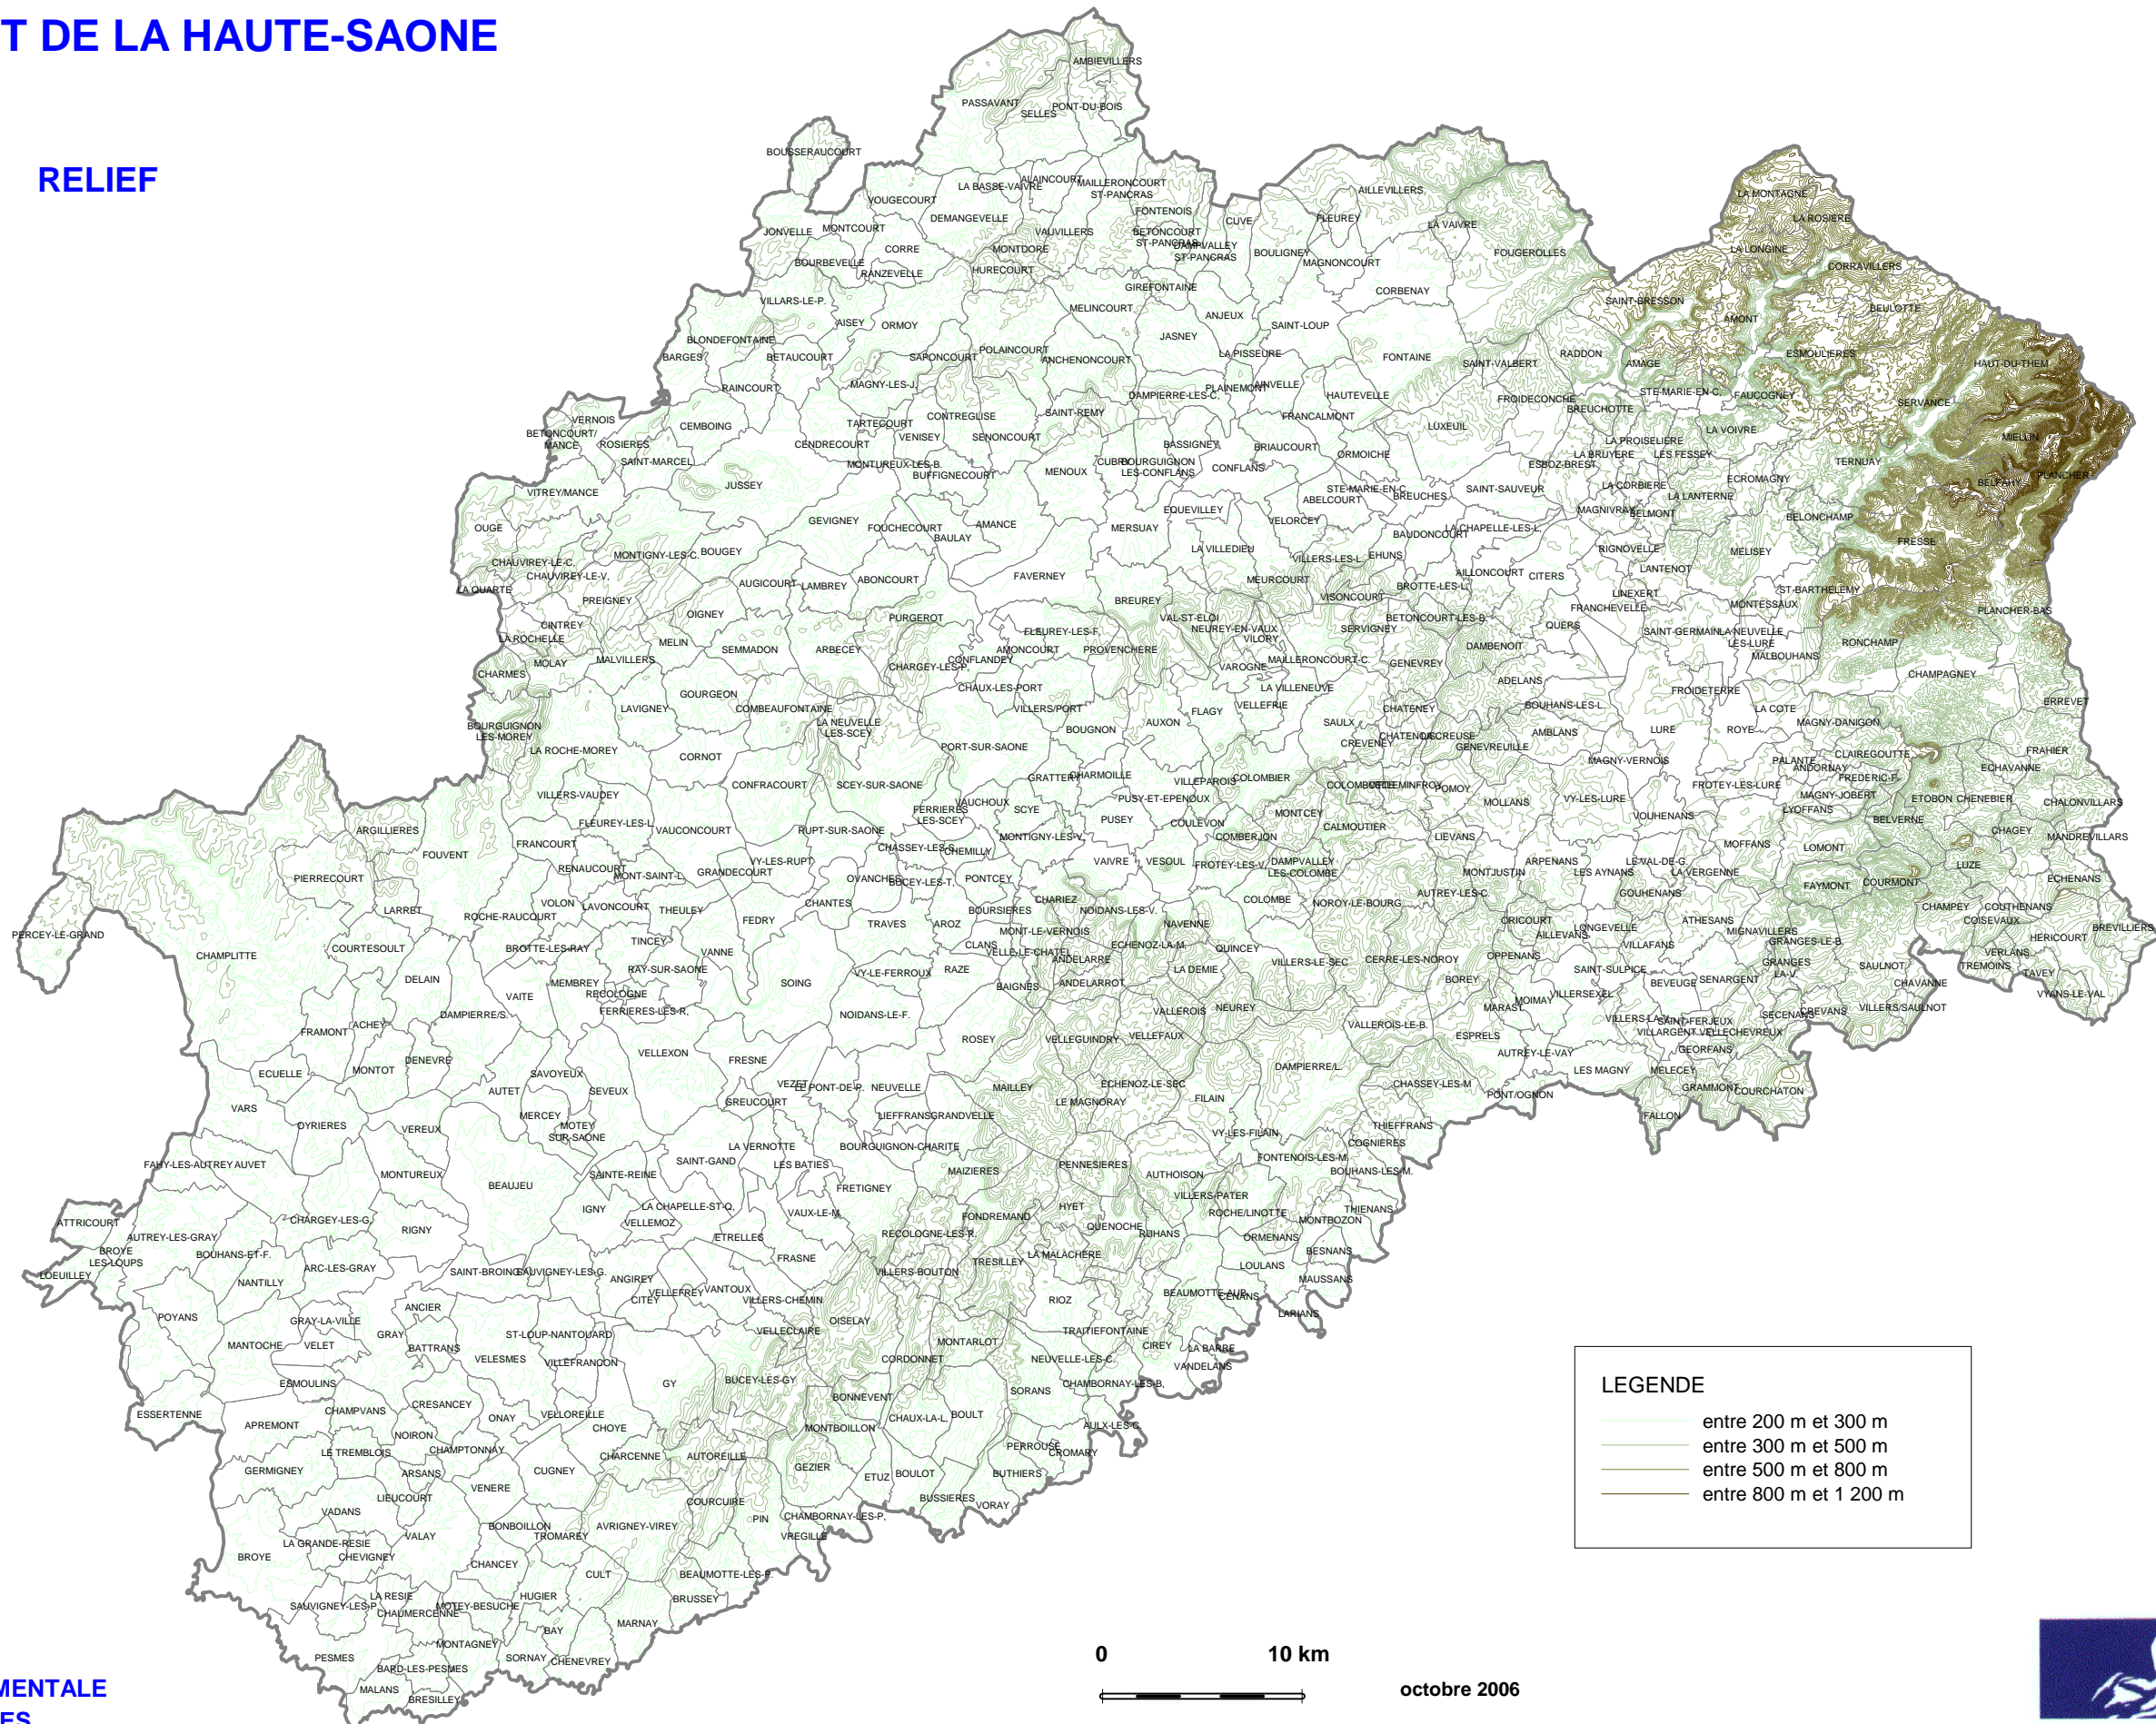

# DEPARTEMENT DE LA HAUTE-SAONE

## RELIEF

**LEGENDE**

- entre 200 m et 300 m
- entre 300 m et 500 m
- entre 500 m et 800 m
- entre 800 m et 1 200 m

octobre 2006